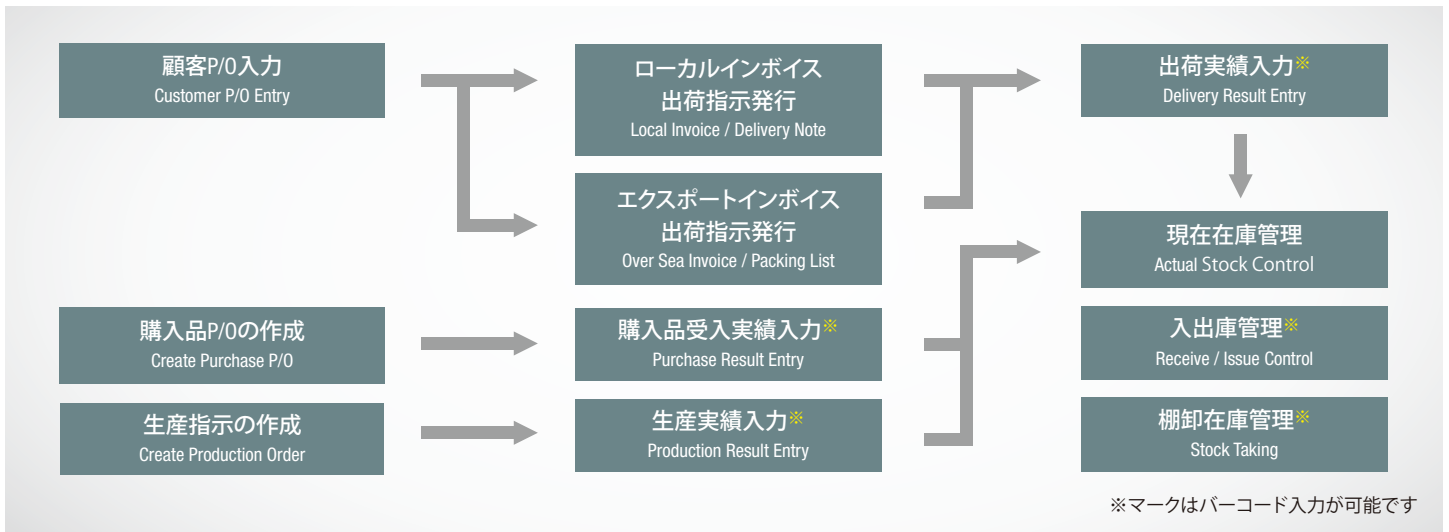

東南アジア進出企業に特化した 在庫管理システム+バーコードリーダー 「SimLex Stock Control」

SimLex Stock Controlはロケーション別に棚卸在庫処理、現在在庫、入出庫実績処理が可能でロット別在庫にも対応した在庫管理システムです。バーコードリーダーを使用することで、生産実績・実際原価の管理を可能にします。

SimLex Stock Controlの機能概要

販売	購入	基準日程生産計画	MRP
生産指示実績管理	在庫管理	原価管理	会計

SimLexはあらゆる種類の在庫管理システムに対応します

		要求機能						必要マスタ				リンクモジュール		
		在庫数	在庫金額	自動引落	ロット別在庫	賞味期限	ロットトレース	品目	部品表	購入価格	為替レート	購入品管理	販売管理	製造管理
①	在庫数と入出庫履歴をリアルタイムに把握	●	-	-	-	-	-	●	-	-	-	-	-	-
②	①に加え在庫金額管理したい	●	●	-	-	-	-	●	-	●	●	●	-	-
③	②をロット別に管理したい	●	●	-	●	●	-	●	-	●	●	●	-	-
④	②に加えて子品目の自動引落しを行いたい	●	●	●	-	-	-	●	●	●	●	●	-	●
⑤	④税務署に提出義務のあるStock Cardを印刷したい	●	●	●	-	-	-	●	●	●	●	●	●	●
⑥	③に加えてロットトレースしたい	●	●	●	●	●	●	●	●	●	●	●	●	●
⑦	⑥をバーコード端末から入力したい	●	●	●	●	●	●	●	●	●	●	●	●	●
⑧	⑥バーコード端末から実際原価の管理をしたい	●	●	●	●	●	●	●	●	●	●	●	●	●

※ Stock Card を印刷するには、在庫システムが先入先出法、後入先出法、平均法に対応している必要があります。また、Invoice No.との紐つきが必要です。

SimLex Stock Controlのモジュール図

基本的な業務フローは、棚卸在庫処理→入出庫入力・在庫移動・在庫品目振替、入出庫履歴→Stock Card作成となります。
現在在庫はリアルタイムに更新されます。

SimLex Stock Controlの機能